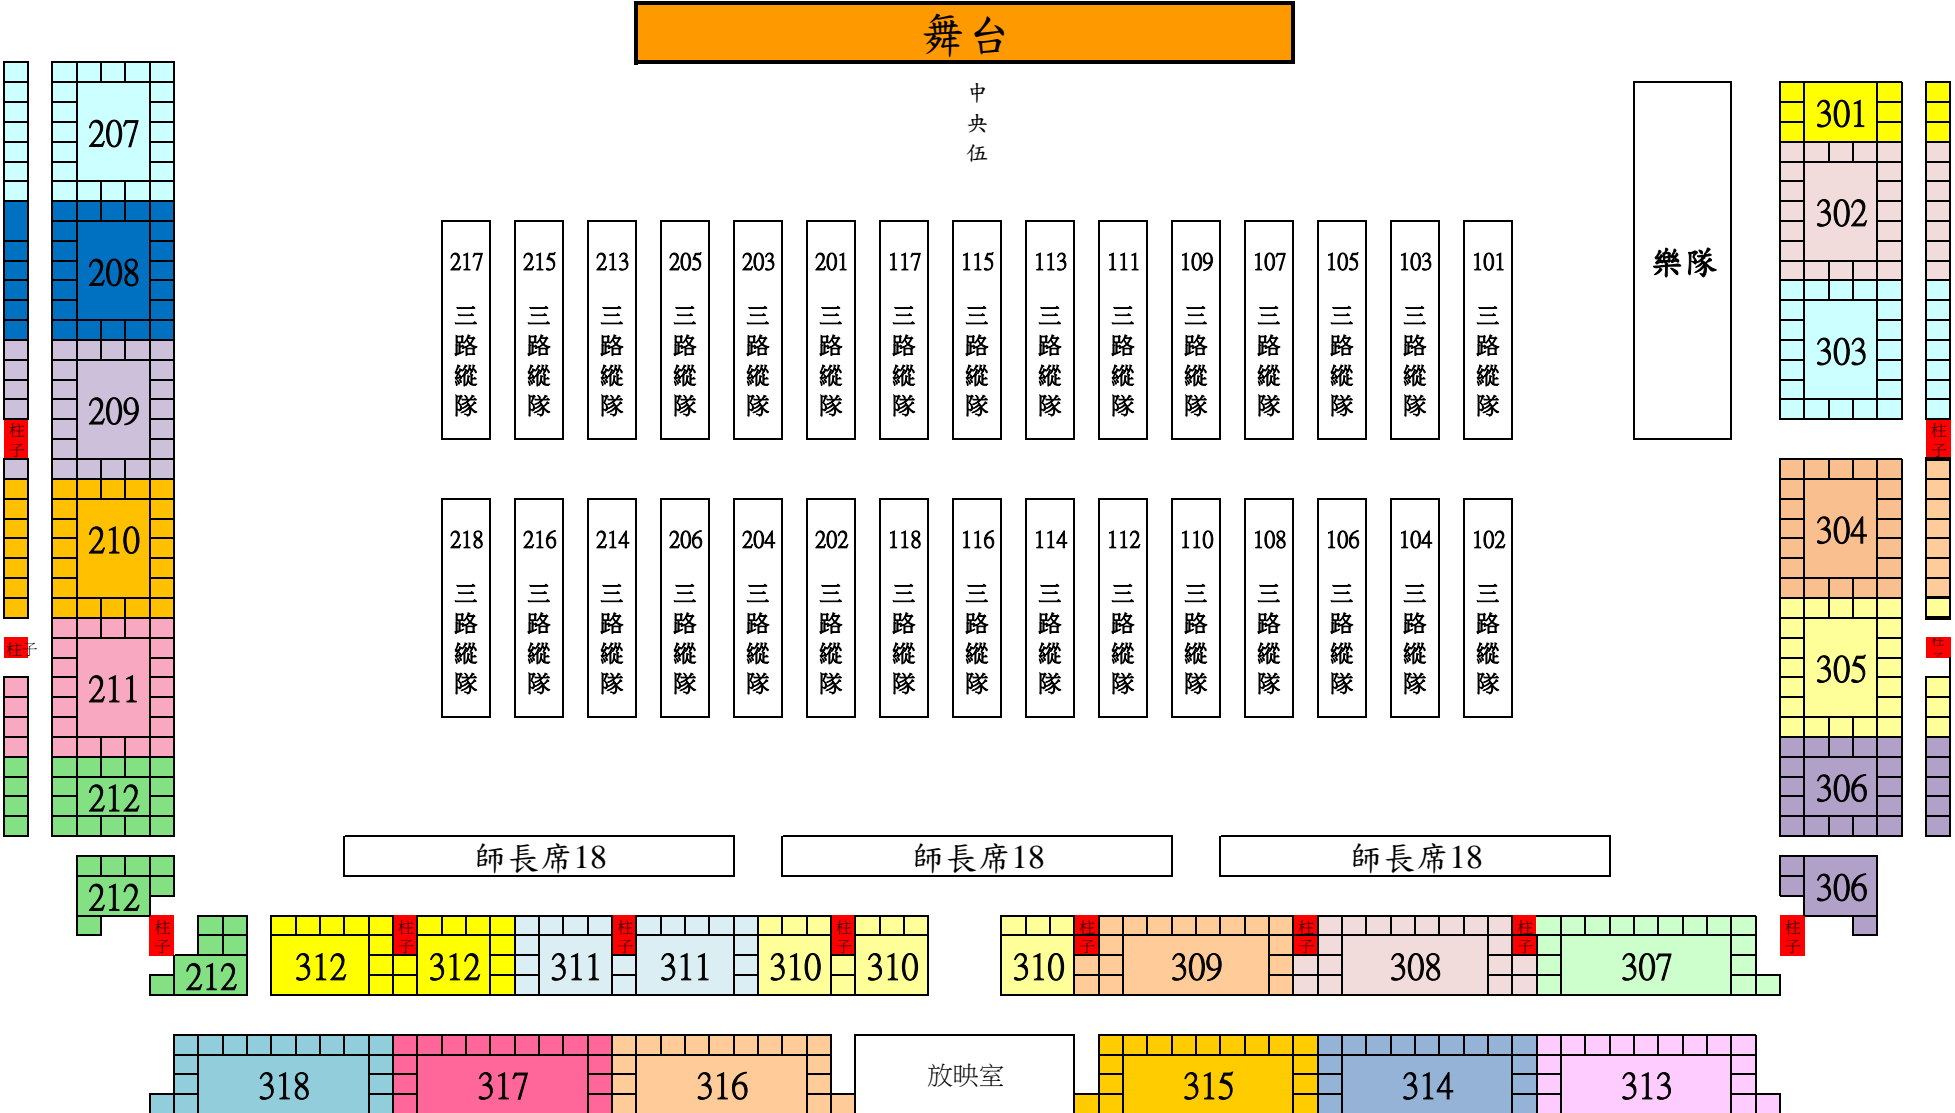

國立新竹女中114學年度第一學期第二次月會位置圖

因人數眾多，請務必轉達班上同學班級位置，以利快速找到位置。
 各班13：00可開始前往育樂中心，13：10前就位完畢。