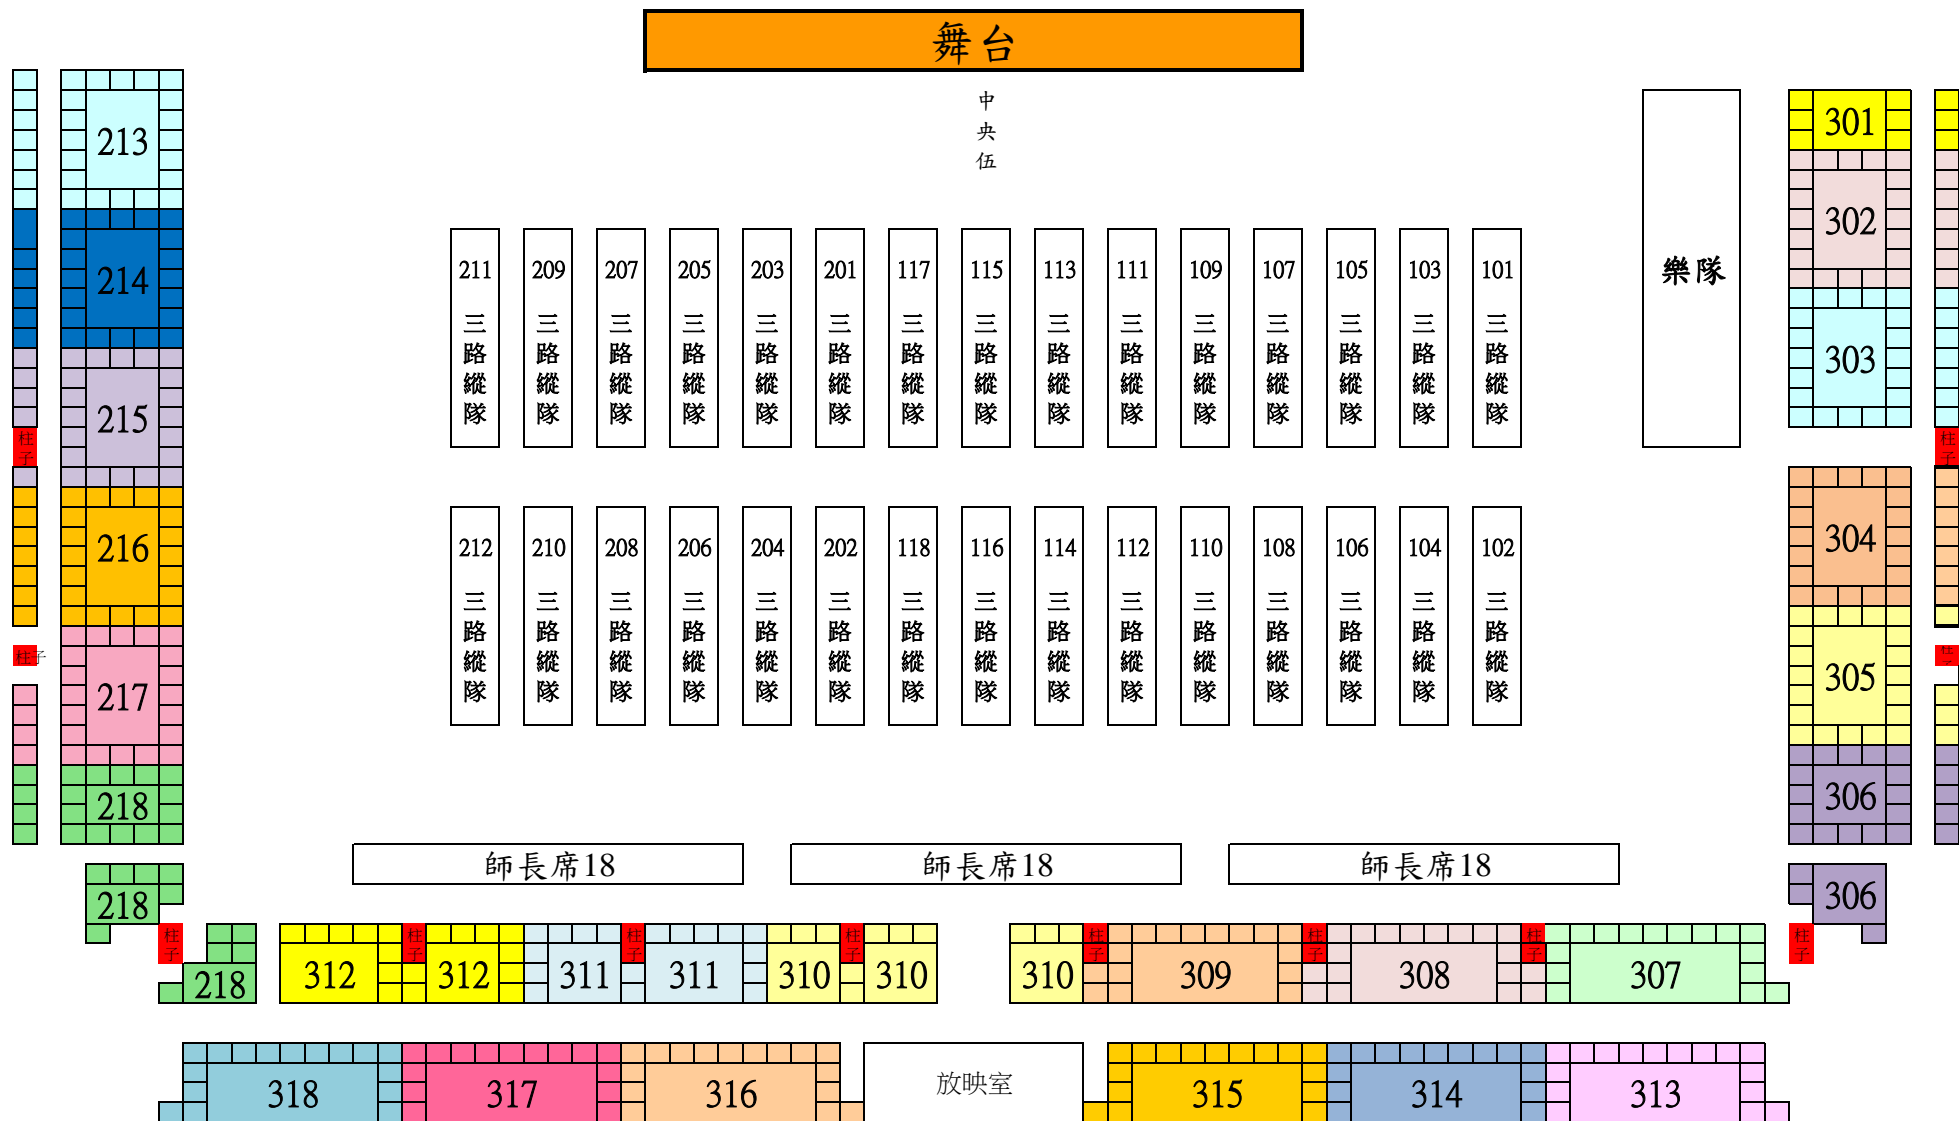

國立新竹女中114學年度第一學期第三次月會位置圖

因人數眾多，請務必轉達班上同學班級位置，以利快速找到位置。

各班13:00可開始前往育樂中心，13:10前就位完畢。